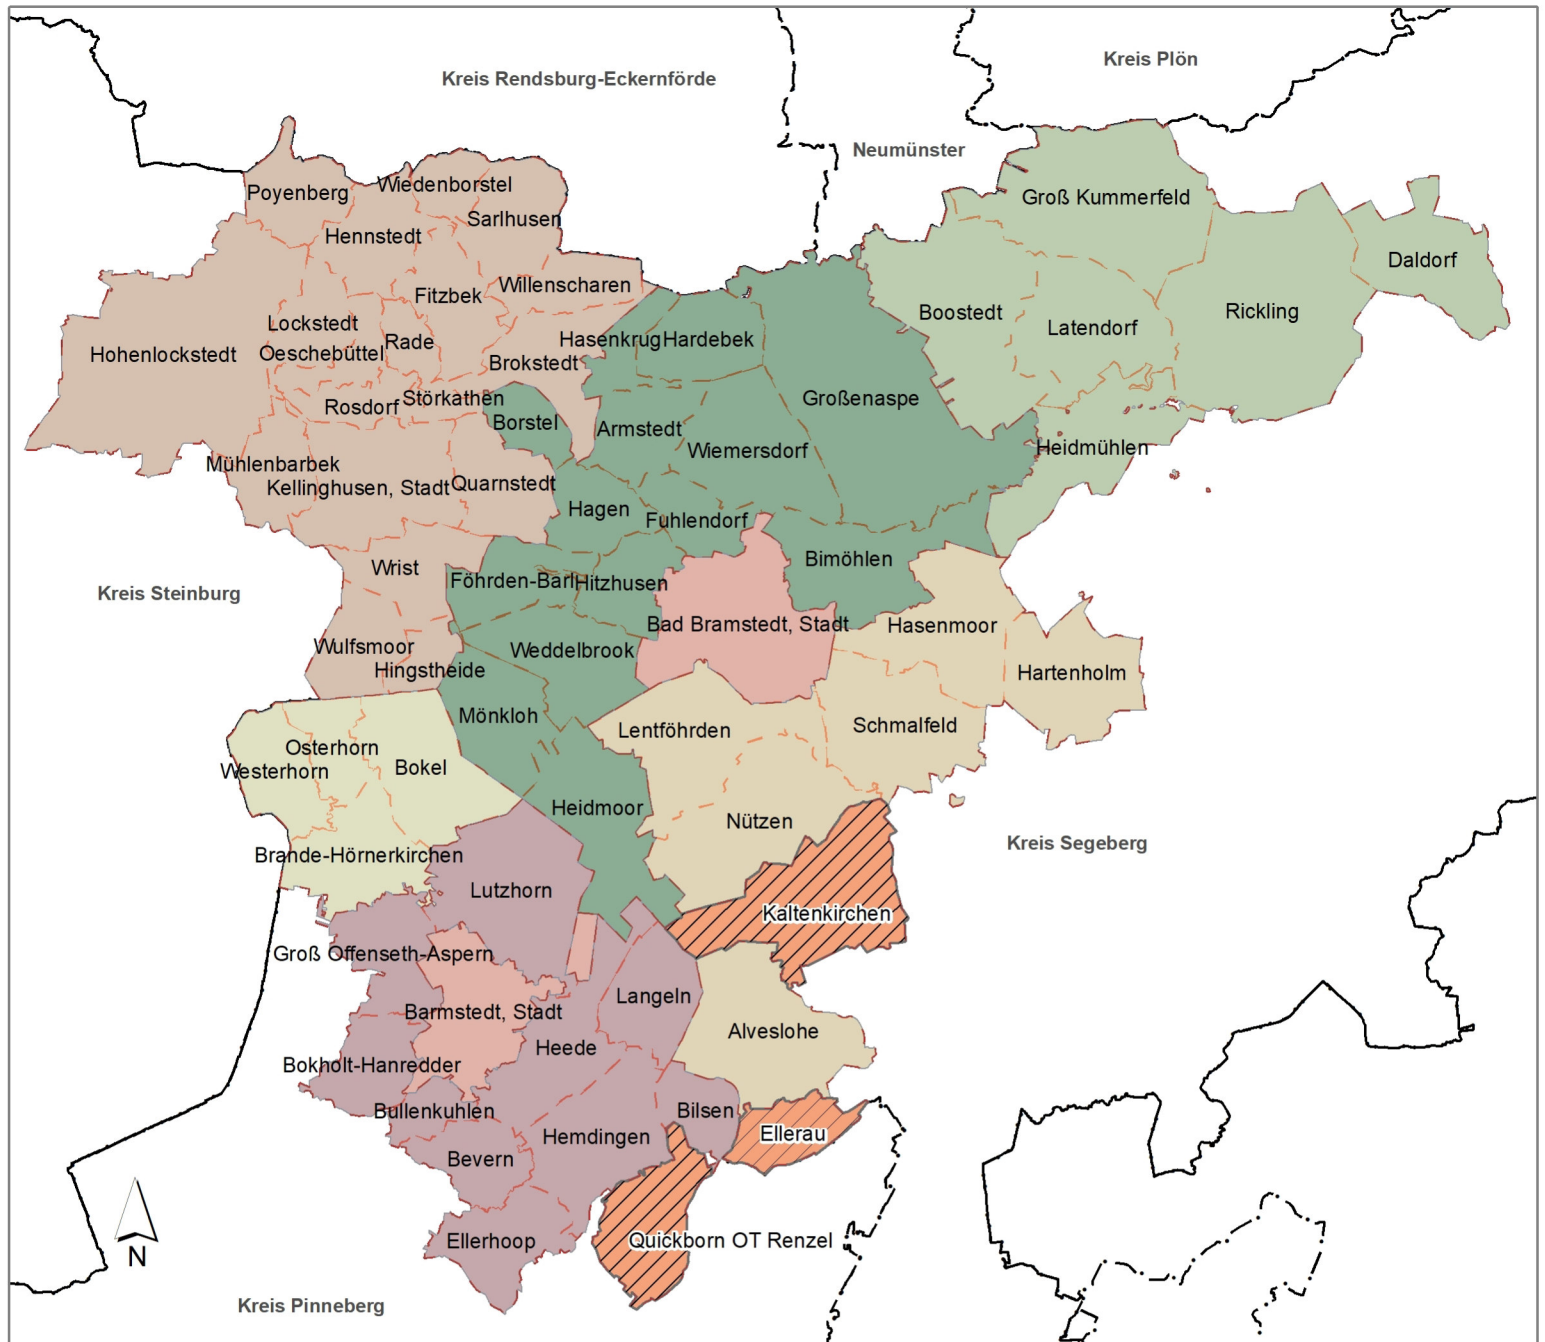

Gebietskulisse der AktivRegion Holsteiner Auenland

Legende

- | | |
|--|---|
|  Kreisgrenzen |  Bad Bramstedt-Land |
|  Gemeindegrenzen |  Boostedt-Rickling |
|  Kellinghusen |  Hörnerkirchen |
|  Rantzeau |  Kaltenkirchen-Land |
|  Stadt Bad Bramstedt |  Erweiterte Gebietskulisse |
|  Stadt Barmstedt | |

0 2,5 5 10 Kilometer

Erstellt:

RegionNord

Talstraße 9

25524 Itzehoe

Maßstab:

1:250.000

Datum: 30.03.2022